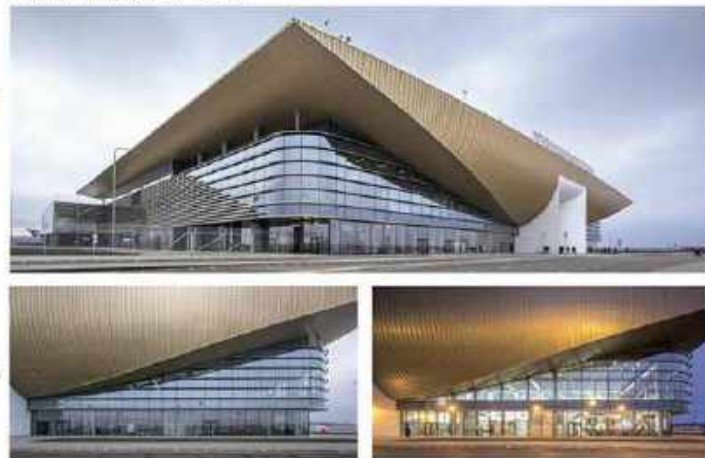

Аэропорт "Большое Савино", Пермь*